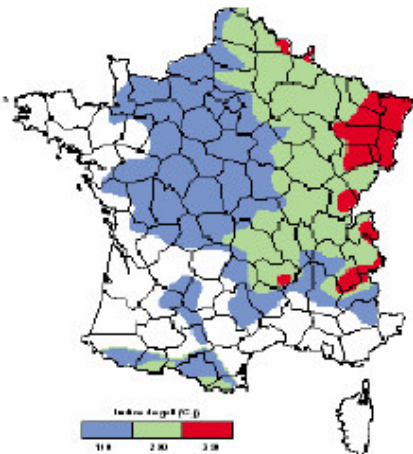

Regard incongelable non réglable RCHSJ 110 pour compteur horizontal (type jardin)

CARACTERISTIQUES

- Destinée aux compteurs horizontaux d'encombrement 110mm
- Tête fonte EN GJS600-3 Classe B125
- Hauteur de couverture non réglable (type jardin)
- Embase fonte EN GJL250
- Concept hors gel naturel - performance au gel mesuré par le C.E.B.T.P
- Isolant polystyrène Néopor®
- Clapet anti-pollution NF
- Sortie PE bouts lisses
- PMA 16 bar
- PMS 10 bar
- Compteur non fourni
- Option : Possibilité de verrouiller mécaniquement le tampon
- Option : Possibilité de commander un regard nu (sans tuyaux, ni robinetterie) Réf : RCHSJNU

Carte des indices de gel et sélection hauteur regard suivant zone

Hauteurs de couverture	Zone 1	Zone 2	Zone 3	Zone 4
600-800	X			
800-1000		X	X	
1000-1200				X

Les données fournies peuvent être modifiées sans préavis